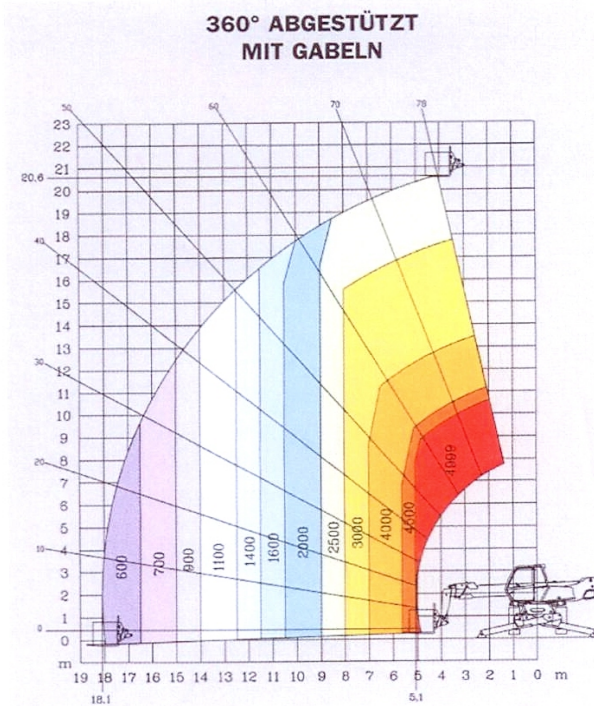

# Teleskopstapler Manitou MRT 2150

Hubhöhe : 20.60m  
Max Reichweite 18.10m  
Max. Traglast 5.00t.

Pallettengabeln

Winde 5t

Auslegerverlängerung  
bis 22.00 m mit Winde 1.0t.

Schaufel

Arbeitsbühne

Traglastdiagramm

Technische Daten

A	1200
A1	150
A2	1180
A3	60
B	290
C	6490
D	5050
E	1155
F	2750
G	1155
H	370
I	2420
J	3025
K	2485
L	1330
M	2425
N	4700
O	5500
P	200
Q	4500
R	3800
S	4550
V	950
W	12°
Z	105°