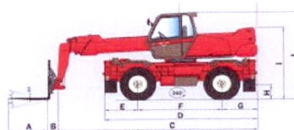

# Teleskopstapler Manitou MRT 2150

Hubhöhe : 20.60m  
Max Reichweite 18.10m  
Max. Traglast 5.00t.

Pallettengabeln

Winde 5t

Auslegerverlängerung  
bis 22.00 m mit Winde 1.0t.

Schaufel

Arbeitsbühne

Traglastdiagramm

Technische Daten

A	1200
A1	150
A2	1180
A3	60
B	290
C	6490
D	5050
E	1155
F	2750
G	1155
H	370
I	2420
J	3025
K	2485
L	1330
M	2425
N	4700
O	5500
P	200
Q	4500
R	3800
S	4550
V	950
W	12°
Z	105°