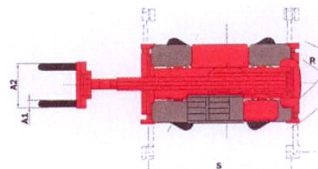

# Teleskopstapler Manitou MRT 2150

Hubhöhe : 20.60m  
Max Reichweite 18.10m  
Max. Traglast 5.00t.

Pallettengabeln

Winde 5t

Auslegerverlängerung  
bis 22.00 m mit Winde 1.0t.

Schaufel

Arbeitsbühne

Traglastdiagramm

Technische Daten

A	1200
A1	150
A2	1180
A3	60
B	290
C	6490
D	5050
E	1155
F	2750
G	1155
H	370
I	2420
J	3025
K	2485
L	1330
M	2425
N	4700
O	5500
P	200
Q	4500
R	3800
S	4550
V	950
W	12°
Z	105°